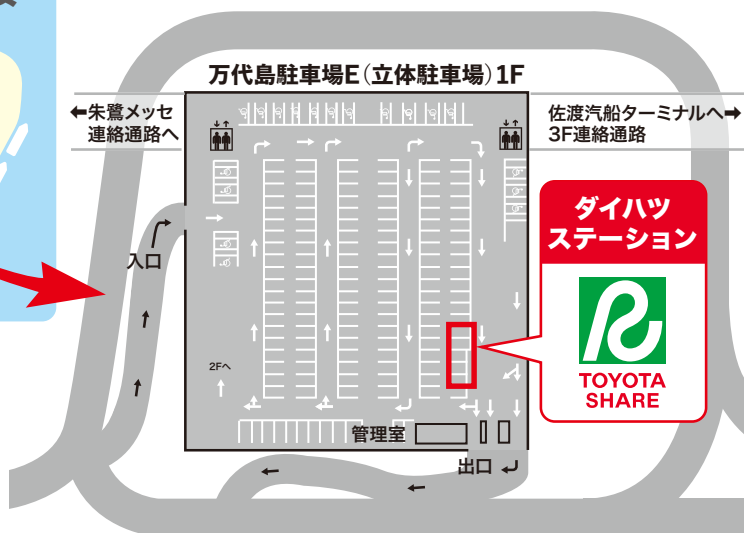

船から降りてすぐ、気軽に使える! ダイハツステーション 万代島駐車場E店 (立体駐車場 1階)

▼詳しくはこちら!

ダイハツの人気モデル
**タフトとアトレーの
4WD車とロッキーの
ハイブリッド車**が24時間ご利用いただけます!

バックモニター付カーナビなど充実装備で
予防安全機能(スマートアシスト)を搭載した
ダイハツの軽SUV、軽ワゴン、5人乗りSUVをご用意、
安全・安心、そして快適にお乗りいただけます。

お問い合わせは

株式会社 **新潟ダイハツモータース**

本社 / 新潟市中央区東大通2丁目6番32号

車両部 **025-247-2477**

(平日 9:30~17:30)