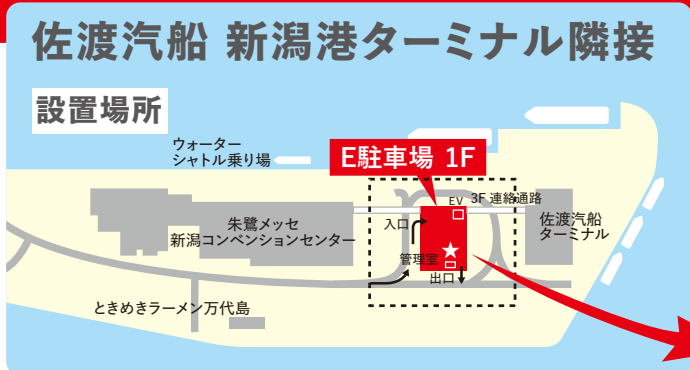

船から降りてすぐ、気軽に使える! ダイハツステーション 万代島駐車場E店 (立体駐車場 1階)

▼詳しくはこちら!

ダイハツの人気モデル
**タフトとアトレーの
4WD車とロッキーの
ハイブリッド車**が24時間ご利用いただけます!

バックモニター付カーナビなど充実装備で
予防安全機能(スマートアシスト)を搭載した
ダイハツの軽SUV、軽ワゴン、5人乗りSUVをご用意、
安全・安心、そして快適にお乗りいただけます。

お問い合わせは

株式会社 **新潟ダイハツモータース**

本社 / 新潟市中央区東大通2丁目6番32号

車両部 **025-247-2477**

(平日 9:30~17:30)