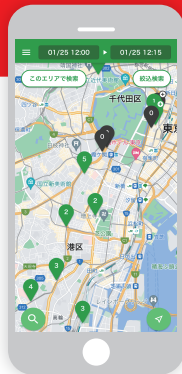

お問い合わせは

株式会社 **新潟ダイハツモータース**

本社 / 新潟市中央区東大通2丁目6番32号

車両部 **025-247-2477**

(平日 9:30~17:30)

さあ、TOYOTA SHAREをはじめよう -5ステップガイド-

1 アプリダウンロード

■ iPhone

■ Android

2023年1月25日(水)ストア公開予定

2 会員登録

- 運転免許証、クレジットカードを準備
- アプリ画面の説明に従って会員登録

※登録完了には1週間程度かかる場合があります。
※迷惑メール対策設定をされている場合、「id.toyota」「id.toyota.jp」「id.lexus.jp」「mobility-s.jp」からのメールを受信出来るように設定ください。

3 予約

- ご希望の日時・場所からステーションを検索し、予約
- ご利用開始時間の1分前まで、無料で変更、取消が可能